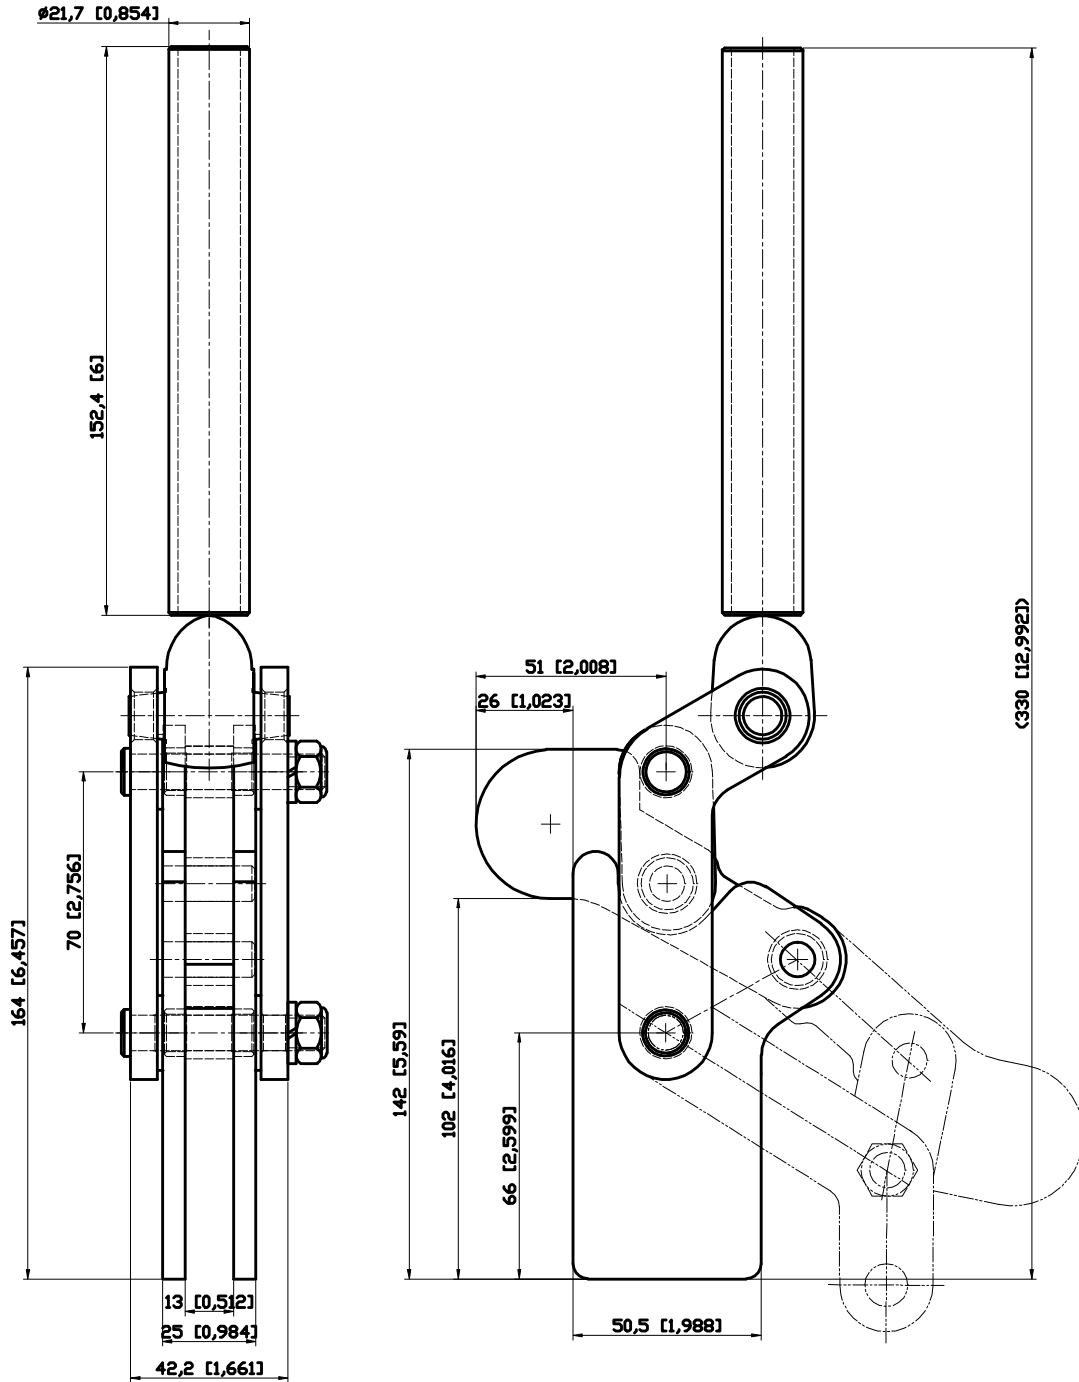

PART NUMBER: CH-701-D

BAR OPENS: 191°
HAND OPENS: 122°